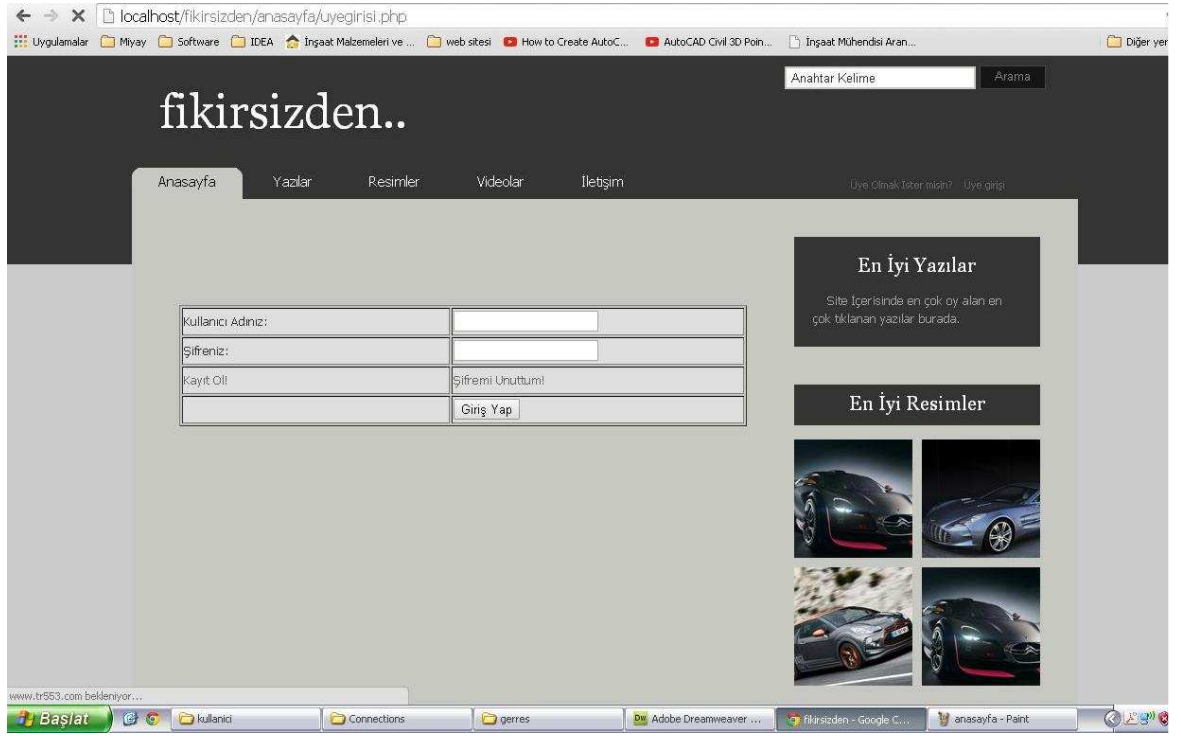

Üye Girişi Ekranı Sorunsuz Çalışıyor