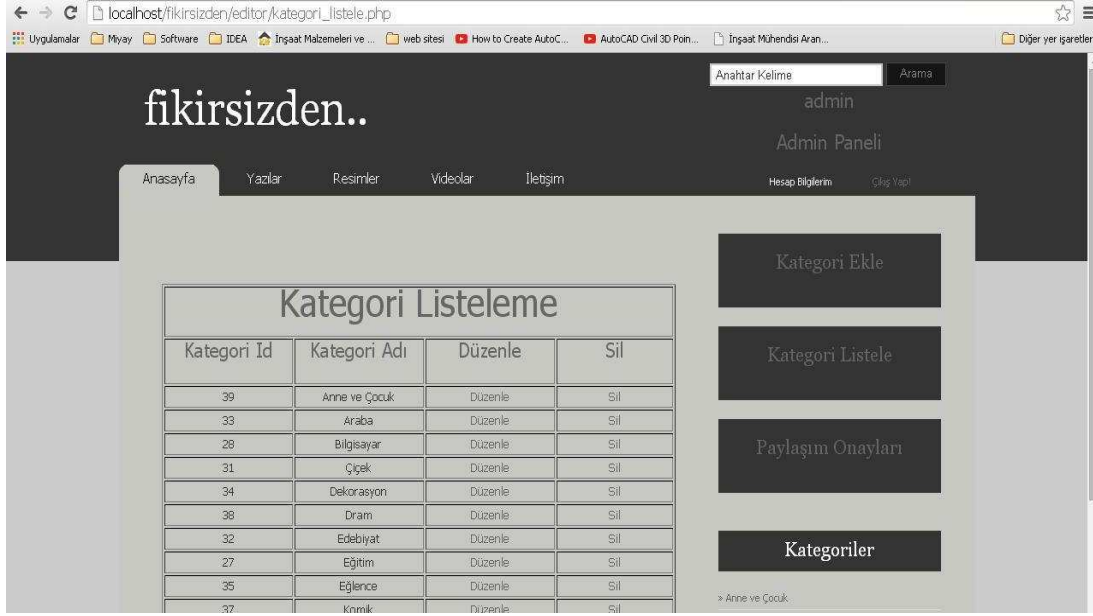

Editör Kategori Ekleme ve Kategori Listeleme Alanları Sorunsuz Çalışıyor