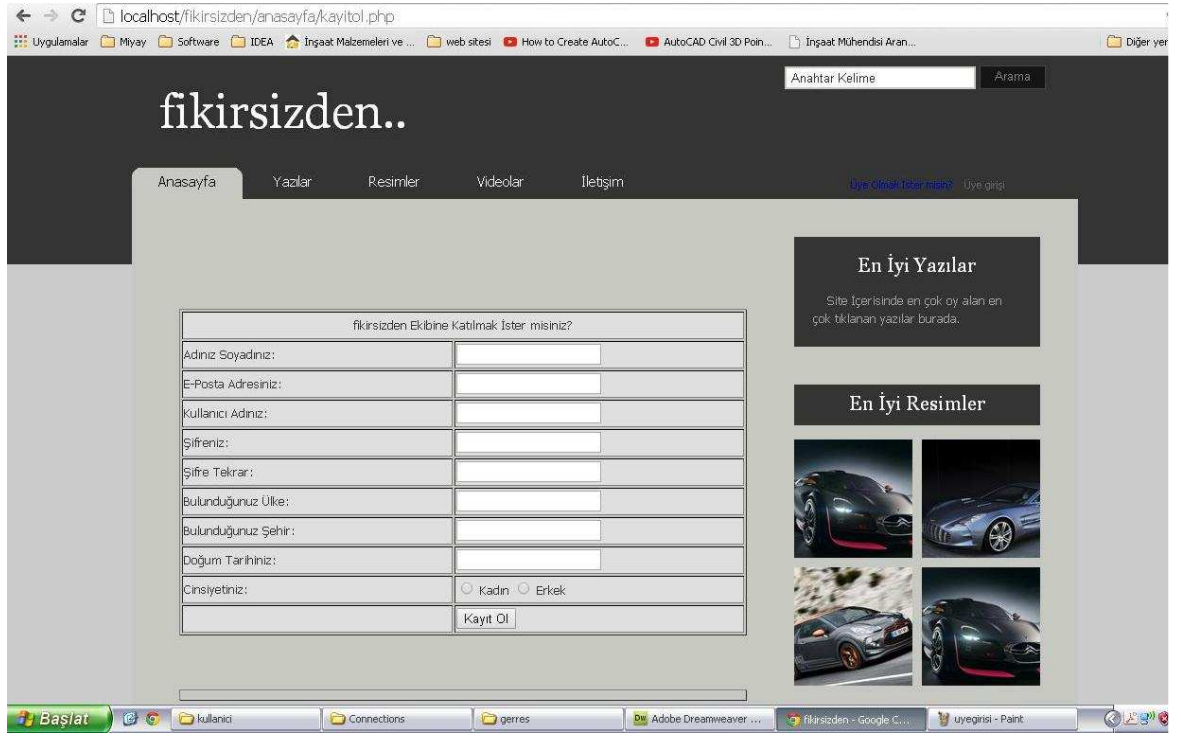

Üye kayıt ekranı sorunsuz çalışıyor