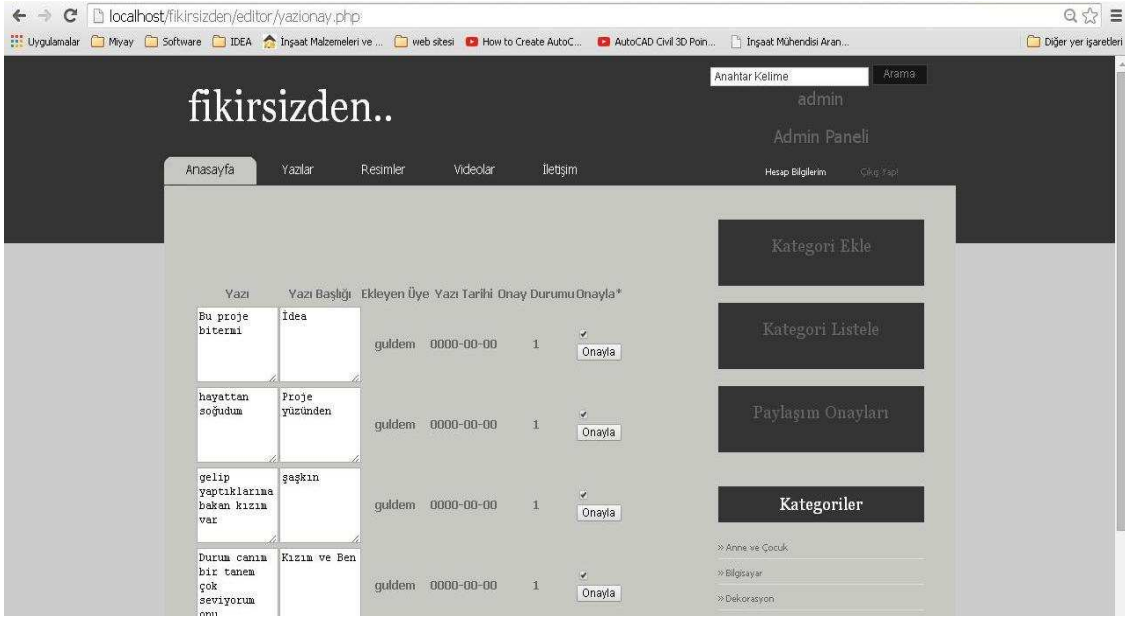

Editörün Paylaşımlara Onay Verdiği Ekranlar Sorunsuz Çalışıyor