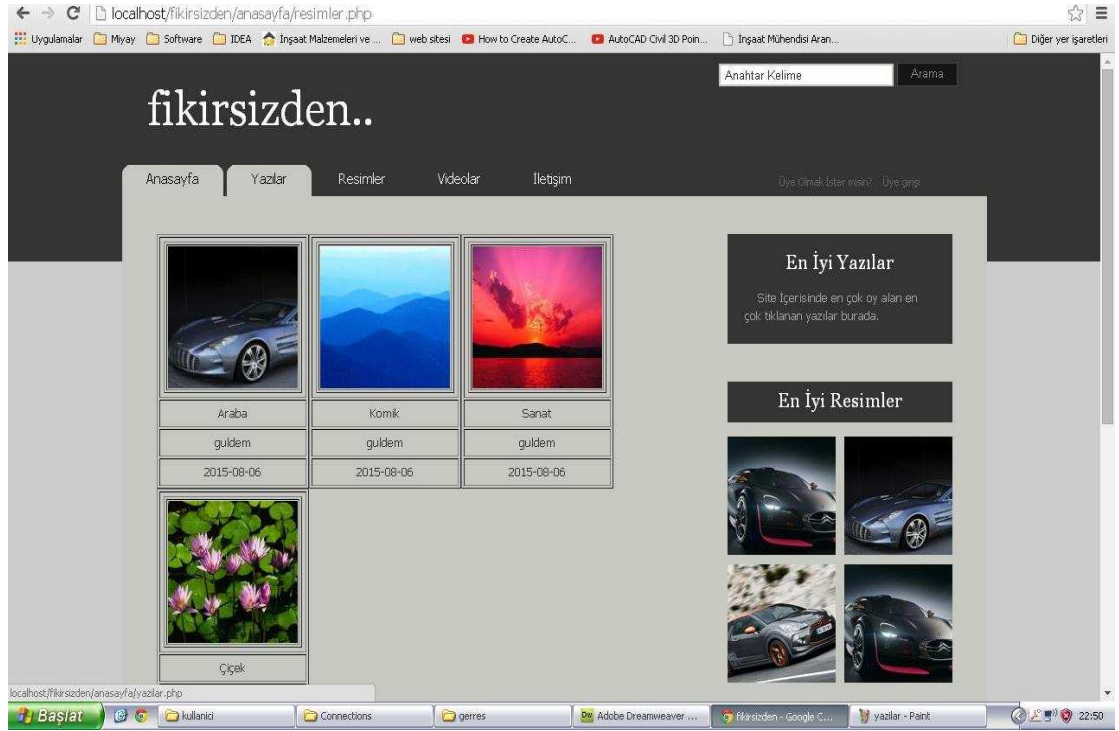

Üye kayıt ekranı sorunsuz çalışıyor

Üye Girişi Ekranı Sorunsuz Çalışıyor

Yazı Paylaş, Resim Paylaş Ekranları Sorunsuz Çalışıyor

Kullanıcıların Kendi Yaptıkları Paylaşımları Görüntülediği Ekranlar Sorunsuz Çalışıyor