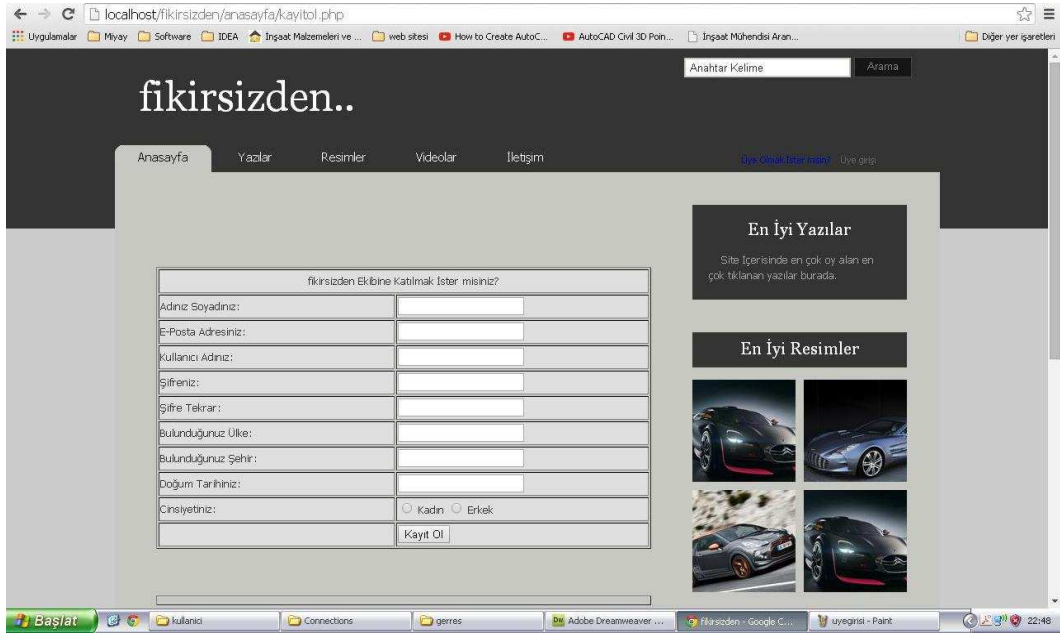

Üye kayıt ekranı sorunsuz çalışıyor